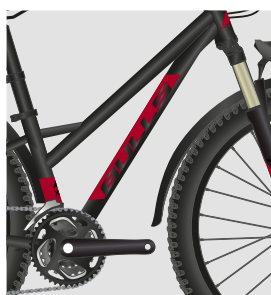

ZARENA STREET 24

7-SPEED

JUNIOR STREET | JUNIOR

ocean blue matt, pacific mint
502-21232

black matt, rouge red
502-21132