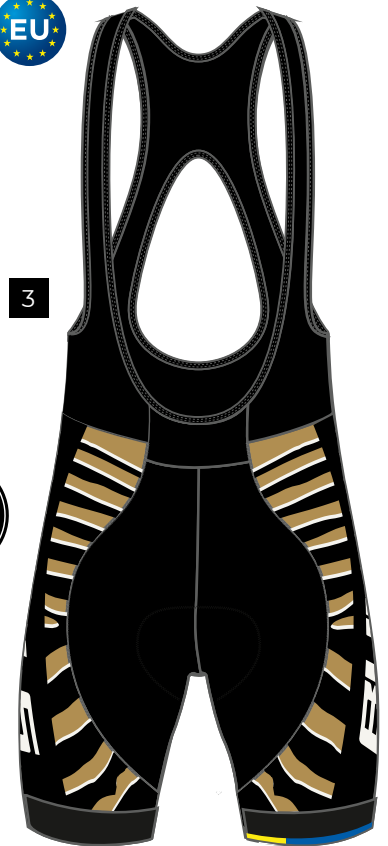

050-23184 | 18 mm Lochabstand

17,99 €

050-23185 | 40 mm Lochabstand

19,99 €

5 TELESKOPSTÜTZE SOLID

Bis 50 kg belastbar, längenverstellbar von 26-29 Zoll mittels rückseitiger Schraube, Lochabstand 18 mm, Schwenkbewegung über Druckfeder, sicherer Stand auch für E-Bikes. Material: Aluminium

050-23182 | 18 mm Lochabstand

050-23183 | 40 mm Lochabstand

je 19,99 €

BULLS
Bike Wear

1

2

3

1 ZEBRA JERSEY GOLD