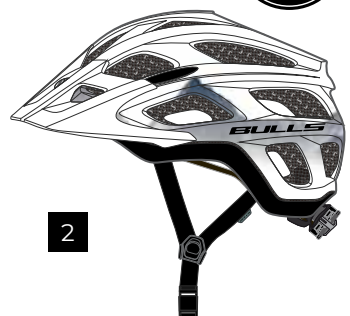

Größen: S-4XL, **Material:** 88 % Polyester, 12% Elasthan

- 302-10107 | schwarz
- 302-10114 | burnt red
- 302-10121 | petrol
- 302-10128 | ocker

69,95 €

PASSFORM

SLIM REGULAR RELAXED

1

NEU

EU

EU

NEU

2

1 BULLS TRIKOT WILD EDGE

Ein vielseitiges Trikot mit hoher Bewegungsfreiheit und guter Funktion.

- leger geschnitten
- atmungsaktives Funktionsmaterial
- Mesh-Einsatz unter den Armen für verbesserte Luftzirkulation
- seitliche, kleine RV-Tasche
- kurzer Front-RV

Größen: S-4XL, **Material:** 100 % Polyester

302-11341 | blau/weiß 59,95 €
 302-11348 | ocker/weiß ab 3XL 64,95 €

PASSFORM

2 BULLS HELM WILD EDGE

Sportiver MTB-Helm in moderner Enduro-Optik.

- In-Mold-Technologie mit Top- und Downshell
- verbesserter Schutz durch tiefgezogene Hinterkopfpartie
- optimaler Klimakomfort durch 18 Belüftungsöffnungen
- größenverstellbar, in der Höhe justierbarer Heading
- Insektengitter
- Schirm höhenverstellbar
- Fidlock® Magnet-Verschluss für leichtes Öffnen/Schließen
- waschbares Innenfutter (dreiteilig).