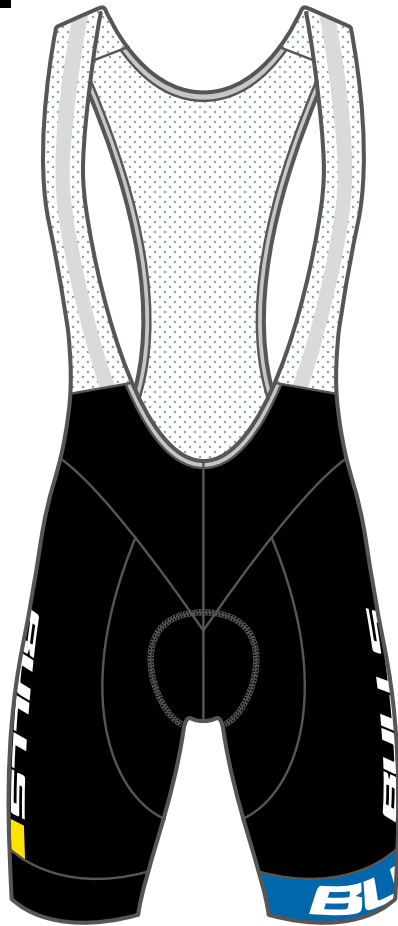

1

2

1 BULLS TEAM BIB SHORTS 2021

Ergonomisch geschnittene, leistungsfähige Trägershorts im Team Design.

- atmungsaktives, schnell trocknendes Funktionsmaterial
- Träger aus bi-elastischem Mesh
- das ergonomisch vorgeformte italienische Sitzpad aus unterschiedlichen Schaumstoffdichten sorgt für optimale Dämpfung und exzellenten Feuchtigkeitstransport. Die geprägte, sehr weiche Mikrofaseroberseite des Pads ist mit antibakteriellem Finish versehen
- Silikonabschluss am Beinsaum

Größen: XS-3XL, **Material:** 80 % Polyamid, 20 % Elasthan

300-05975 | schwarz
ab 3XL

74,95 €
79,95 €

PASSFORM

SLIM   REGULAR   RELAXED

2 BULLS TEAM SHORTS 2021

Ergonomisch geschnittene Shorts im Team Design.

- atmungsaktives, schnell trocknendes Funktionsmaterial
- ergonomische Schnittführung
- Silikonabschluss am Beinsaum
- das ergonomisch vorgeformte italienische Sitzpad aus unterschiedlichen Schaumstoffdichten sorgt für optimale Dämpfung und exzellenten Feuchtigkeitstransport. Die geprägte, sehr weiche Mikrofaseroberseite des Pads ist mit antibakteriellem Finish versehen

Größen: XS-3XL, **Material:** 80 % Polyamid, 20 % Elasthan

300-05968 | schwarz
ab 3XL

64,95 €
69,95 €

PASSFORM

SLIM   REGULAR   RELAXED

3

3 BULLS TEAM SOCKE 2021

Mittellange unisex Socke im Team Design.

- weiches, strapazierfähiges Material
- Mittelfußstütze in Kanalstruktur
- längerer Schaft

Größen: 39-42, 43-45, 46-48, **Material:** 80 % Polyamid, 16 % Polyamid-Nanoglide, 4 % Elasthan

308-14093 | schwarz/blau

8,95 €