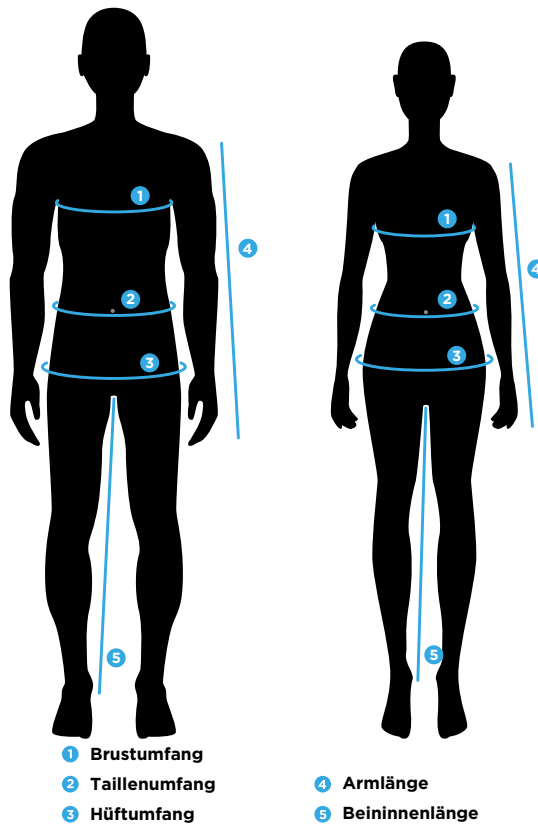

Größen: 39-42, 43-45, 46-48, **Material:** 100 % Polyamid

308-14090 | schwarz

Paar 7,95 €

FITGUIDE

SLIM FIT

sportlich-enganliegende
Passform

REGULAR FIT

klassische Passform,
ideal für alle Körpertypen

RELAXED FIT

lockere, etwas weitere
Passform

PASSFORM-SKALA

PASSFORM

PASSFORM

PASSFORM

PASSFORM

SIZECHART