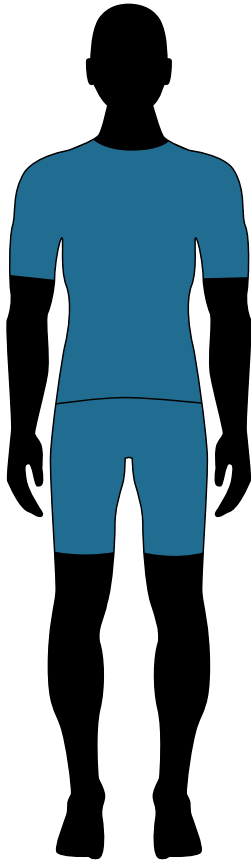

FITGUIDE

SLIM FIT

sportlich-enganliegende
Passform