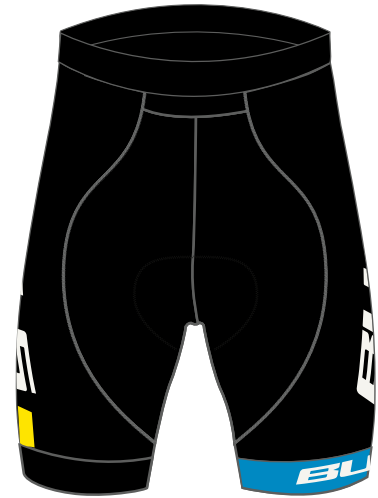

Größen: 54–58 cm, 58–62 cm

200-60399 | schwarz/blau

je 39,95 €

1

2

1 BULLS TEAM BIB SHORTS 2021

Ergonomisch geschnittene, leistungsfähige Trägershorts im Team Design.

- atmungsaktives, schnell trocknendes Funktionsmaterial
- Träger aus bi-elastischem Mesh
- das ergonomisch vorgeformte italienische Sitzpad aus unterschiedlichen Schaumstoffdichten sorgt für optimale Dämpfung und exzellenten Feuchtigkeitstransport. Die geprägte, sehr weiche Mikrofaseroberseite des Pads ist mit antibakteriellem Finish versehen
- Silikonabschluss am Beinsaum