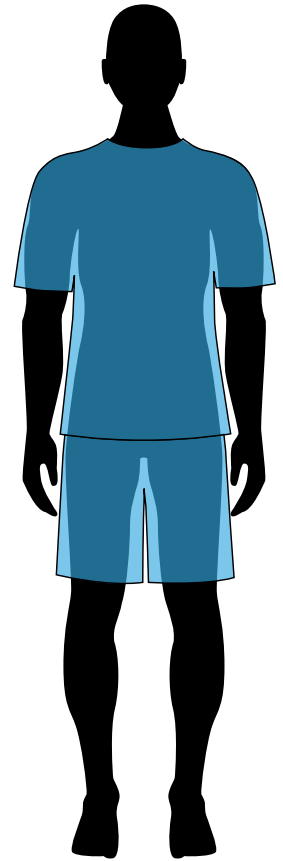

Größen: 39-42, 43-45, 46-48, **Material:** 100 % Polyamid

308-14090 | schwarz

Paar 7,95 €

FITGUIDE

SLIM FIT

sportlich-enganliegende
Passform

REGULAR FIT

klassische Passform,
ideal für alle Körpertypen