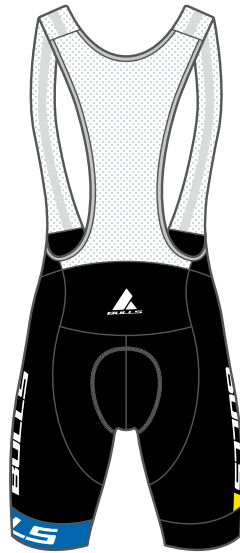

1

2

1 BULLS TEAM BIB SHORTS 2021

Ergonomisch geschnittene, leistungsfähige Trägershorts im Team Design.

- atmungsaktives, schnell trocknendes Funktionsmaterial
- Träger aus bi-elastischem Mesh
- das ergonomisch vorgeformte italienische Sitzpad aus unterschiedlichen Schaumstoffdichten sorgt für optimale Dämpfung und exzellenten Feuchtigkeitstransport. Die geprägte, sehr weiche Mikrofaseroberseite des Pads ist mit antibakteriellem Finish versehen
- Silikonabschluss am Beinsaum

Größen: XS-3XL, **Material:** 80 % Polyamid, 20 % Elasthan

300-05975 | schwarz
ab 3XL

74,95 €
79,95 €

PASSFORM

SLIM   REGULAR   RELAXED

2 BULLS TEAM SHORTS 2021

Ergonomisch geschnittene Shorts im Team Design.

- atmungsaktives, schnell trocknendes Funktionsmaterial
- ergonomische Schnittführung
- Silikonabschluss am Beinsaum
- das ergonomisch vorgeformte italienische Sitzpad aus unterschiedlichen Schaumstoffdichten sorgt für optimale Dämpfung und exzellenten Feuchtigkeitstransport. Die geprägte, sehr weiche Mikrofaseroberseite des Pads ist mit antibakteriellem Finish versehen

Größen: XS-3XL, **Material:** 80 % Polyamid, 20 % Elasthan

300-05968 | schwarz
ab 3XL

64,95 €
69,95 €

PASSFORM

SLIM   REGULAR   RELAXED

3

3 BULLS TEAM SOCKE 2021

Mittellange unisex Socke im Team Design.

- weiches, strapazierfähiges Material
- Mittelfußstütze in Kanalstruktur
- längerer Schaft

Größen: 39-42, 43-45, 46-48, **Material:** 80 % Polyamid, 16 % Polyamid-Nanoglide, 4 % Elasthan

308-14093 | schwarz/blau

8,95 €