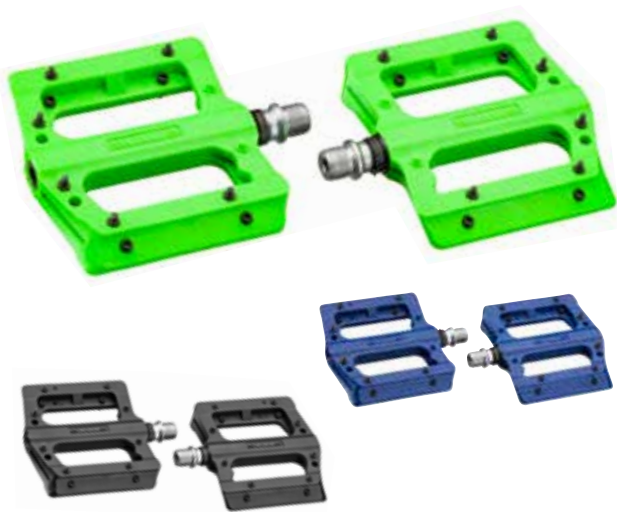

050-28692

19,95 €

4 FLASCHENHALTER CANNIBALE

Ein BULLS „Side“-Trinkflaschenhalter made by Elite, der das Einsetzen der Trinkflasche sowohl von den Seiten als auch von vorne ermöglicht, wodurch mehr Bequemlichkeit und Einfachheit im Gebrauch geboten wird. Geeignet für alle Rahmen, vor allem Looping, wenn Schwierigkeiten beim Einsetzen/Entnehmen der Trinkflasche bestehen.

Mit Adapter:

080-42467 | M | schwarz

17,95 €

080-42468 | M | schwarz/limette

17,95 €

080-42469 | L | schwarz

19,95 €

080-42470 | L | schwarz/limette

19,95 €

1

1 PLATTFORMPEDAL KUNSTSTOFF

Das super starke Nylon Reinforced Composite Material bietet gleichzeitig ein geringes Gewicht bei hoher Widerstandsfähigkeit. Die Oversized 12 mm Chrome Moly Achse bietet ebenfalls in Kombination mit den Dual Sealed Bearings und DU Bushings hohe Stabilität und Langlebigkeit. Auf jeder Seite befinden sich 6 austauschbare Pins sowie 2 gespritzte Pins für eine extra Portion Grip, 100 x 95 x 17 mm, 350 g.
Größe: 100 x 95 x 17 mm, Gewicht: 350 g