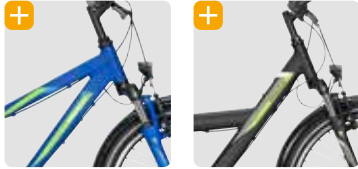

Jungen ATB 24 Zoll, Nexus 7-Gang, ~~€ 509,95~~ € 399,95 Art.-Nr.: 526-79332

PEGASUS Avanti Mädchen ATB | Art.Nr.: 526-81328

Aluminium-Rahmen | Tektro Aluminium-V-Bremsen | Pegasus ATB Bereifung | robuste DBM-2 Felgen | LED-Scheinwerfer mit Schalter | LED-Standrücklicht | leichtlaufender Shimano Nabendynamo

- **20 Zoll** Shimano Nexus 3-Gang Nabenschaltung mit Rücktrittbremse
- SR Suntour Federgabel

Jungen ATB 20 Zoll, Nexus 3-Gang Art.-Nr.: 526-80828