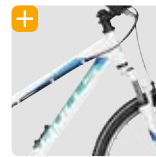

Mädchenmodell, 24 Zoll, 18 Gang Art.-Nr.: 525-05332