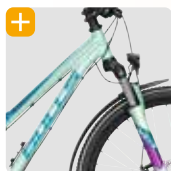

~~€ 499,95~~
€ 399,95

Zarena Street JR
Mädchenmodell
Art.-Nr.: 525-19032

Wenn ich groß bin,
werde ich Cycleholic.

26
Zoll

Shimano 21-Gang
Schaltwerk

leichtlaufender Shimano
Nabendynamo

BULLS Sharptail Street JR Cross Country ATB | Art.Nr.: 525-18432