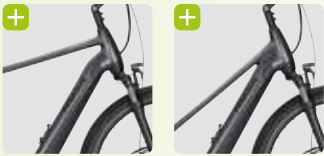

Herrenmodell
Art.-Nr.: 715-55445

Damenmodell
Art.-Nr.: 715-55845