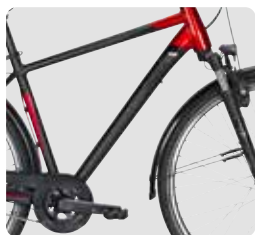

PREMIO SL HS-I 8

526-42145, schwarz matt/rot/silber/schwarz/grau matt

526-41348, schwarz matt/rot/silber/schwarz/grau matt