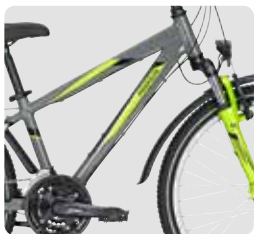

AVANTI SPORT 18 24 ZOLL

526-85632, dunkelblau matt/blau matt/weiß matt/grün matt

Abb. ähnlich

526-85832, moonwalk grau/
metallic lime/schwarz