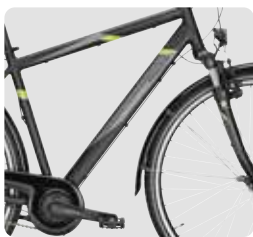

AVANTI 7

526-72845, schwarz matt/grau matt/grün matt/silber matt

526-71648, schwarz matt/
grau matt/grün matt/silber
matt