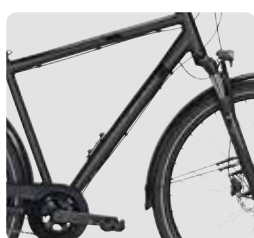

526-13348, schwarz matt/
schwarz/grau matt/chrome
petrol/silber

Rahmen Frame	Aluminium 6061	Sattelstütze Seatpost	Aluminium mit 10 mm Offset
Rahmenhöhe Framesize	Herren 48/53/58/61 cm, Trapez 45/50/53/58 cm, Wave 45/50/55 cm	Sattel Saddle	Selle Royal Essenza Plus
Gabel Fork	SR Suntour NEX-DS, 63 mm	Felgen Rims	DDM-2
Schaltwerk Gearshift	Shimano Nexus	Bereifung Tires	Supero Esprit, 44-622 [28 x 1.625], mit Reflexstreifen, pannensicher
Gänge Gear	8-Gang Nabenschaltung mit Rücktritt	Pedale Pedal	Wellgo
Schalthebel Shifter	Shimano Nexus Drehgriffschalter	Scheinwerfer Headlight	Fuxon FS-50 SL, 50 Lux mit Standlicht, Sensor und Schalter
Bremsen Brakes	Shimano hydraulische Scheibenbremsen	Rücklicht Taillight	Fuxon R-20, LED mit Standlicht
Lenker Handlebar	Aluminium	Gepäckträger Rack	i-RACK II Systemgepäckträger
Vorbau Stem	Aluminium, verstellbar