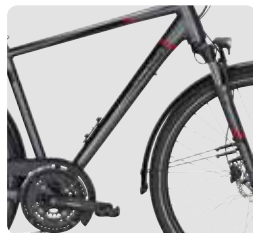

526-45648, grau matt/schwarz/rot

MONKEY
LOAD ready

Rahmen Frame	Aluminium 6061
Rahmenhöhe Framesize	Herren 48/53/58/61 cm, Trapez 45/50/53/58 cm, Wave 45/50/55 cm
Gabel Fork	SR Suntour NEX-DS HLO CTS, 63 mm
Schaltwerk Gearshift	Shimano Alivio
Umwerfer Front Derailleur	Shimano Acera
Gänge Gear	27-Gang Kettenschaltung
Schalthebel Shifter	Shimano Alivio
Bremsen Brakes	Shimano hydraulische Scheibenbremsen
Lenker Handlebar	Aluminium
Vorbau Stem	Aluminium, verstellbar

Sattelstütze Seatpost	Aluminium mit 10 mm Offset
Sattel Saddle	Comodoro
Felgen Rims	Ryde Taurus 2000
Bereifung Tires	Supero Optima Save 44-622 [28 x 1.625] mit Reflexstreifen, pannensicher
Pedale Pedal	Wellgo
Scheinwerfer Headlight	Fuxon FS-50SL, 50 Lux LED mit Standlicht, Sensor und Schalter
Rücklicht Taillight	Fuxon R-99, LED mit Standlicht
Gepäckträger Rack	i-RACK II Systemgepäckträger, MonkeyLoad ready