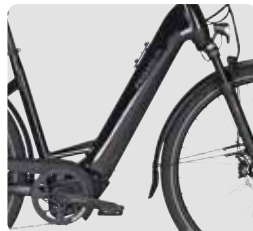

714-61645, schwarz/
schwarz matt/rot matt

BOSCH
PERFORMANCE LINE

Antrieb	Drivetrain	Bosch Performance Line CX GEN4
Akku	Powertube	400 Wh/500 Wh/625 Wh
Display	Display	KIOX
Ladegerät	Charger	2A
Ladedauer	Charging time	400 Wh: ca. 6,5 h bis 100%, 500 Wh: ca. 7,5 h bis 100%, 625 Wh: ca. 8,8 h bis 100%
Rahmen	Frame	Aluminium 6061
Rahmenhöhe	Framesize	Herren 45/50/55/60 cm, Trapez 45/50/55 cm, Wave 45/50/55 cm
Gabel	Fork	SR Suntour MOBIE-25 DS LOR CTS Air, 63 mm
Gänge	Gear	10-Gang Deore Kettenschaltung
Kassette	Cassette	Shimano Deore CS-HG500-10, 11-42T
Bremsen	Brakes	Magura CMe ABS, hydraulische Scheibenbremsen

Lenker	Handlebar	Aluminium
Vorbau	Stem	SUVi, CCS verstellbar und integrierte Kabelführung
Sattelstütze	Seatpost	Aluminium
Sattel	Saddle	Comodoro
Felgen	Rims	RYDE Taurus 2000
Bereifung	Tires	Schwalbe Marathon Plus, 47-622 (28x1.75)
Pedale	Pedal	Wellgo C-211 mit Sandpapierbeschichtung
Scheinwerfer	Headlight	Fuxon DHL-F250EB, 100 Lux
Rücklicht	Taillight	Fuxon R-121-EB
Gepäckträger	Rack	i-RACK II Systemgepäckträger