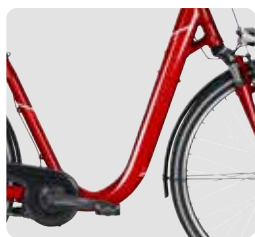

COMFORT SL 7

526-60646, schwarz matt/grau/metallic blau

526-60746, rot/silber

MONKEY
LOAD ready

Rahmen Frame	Aluminium 6061	Sattelstütze Seatpost	Aluminium mit 10 mm Offset
Rahmenhöhe Framesize	Deep 46 cm, 26 Zoll: Deep 43 cm	Sattel Saddle	Selle Royal Freeway
Gabel Fork	SR Suntour CR-7V-A, 40 mm	Felgen Rims	Ryde ZAC 19 SL
Schaltwerk Gearshift	Shimano Nexus	Bereifung Tires	VeeTire City Cruz 42-622 [28 x 2.60], 44-559 [26 x 1.75]
Gänge Gear	7-Gang Nabenschaltung mit Rücktritt	Pedale Pedal	Wellgo
Schalthebel Shifter	Shimano Nexus Drehgriffschalter	Scheinwerfer Headlight	Fuxon DHL-F12S mit Standlicht und Schalter
Bremsen Brakes	Tektro V-Bremsen	Rücklicht Taillight	Fuxon R-20, LED mit Standlicht
Lenker Handlebar	Aluminium	Gepäckträger Rack	i-RACK II Systemgepäckträger, MonkeyLoad ready
Vorbau Stem	Aluminium