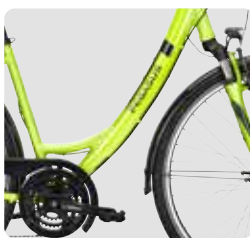

526-21345, metallic lime/schwarz/
grau matt/silber

MONKEY
LOAD ready

Rahmen Frame	Aluminium 6061	Vorbau Stem	Aluminium, verstellbar
Rahmenhöhe Framesize	Herrn 48/53/58/61 cm, Trapez 45/50/53/58 cm, Wave 45/50/55 cm	Sattelstütze Seatpost	Aluminium mit 10 mm Offset
Gabel Fork	SR Suntour CR-7V-A, 40 mm	Sattel Saddle	Selle Royal Essenza Plus
Schaltwerk Gearshift	Shimano Altus	Felgen Rims	DBM-2
Umwerfer Front Derailleur	Shimano Tourney	Bereifung Tires	VeeTire City Cruz, 44-622 [28 x 1.625], mit Reflexstreifen
Gänge Gear	24-Gang Kettenschaltung	Pedale Pedal	Wellgo
Schalthebel Shifter	Shimano Altus Schalt-/ und Bremshebel	Scheinwerfer Headlight	Fuxon DHL-F125SL mit Standlicht und Schalter
Bremsen Brakes	Tektro V-Bremsen	Rücklicht Taillight	Fuxon R-20, LED mit Standlicht
Lenker Handlebar	Aluminium	Gepäckträger Rack	i-RACK II Systemgepäckträger, MonkeyLoad ready