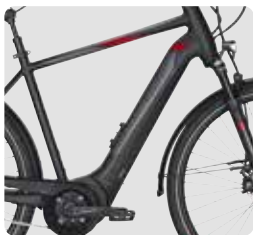

PREMIO EVO 5F ABS

714-54445, schwarz matt/grau/rot/chrome

400 Wh

500 Wh

625 Wh

714-54045, schwarz matt/
grau/rot/chrome

714-54845, schwarz matt/
grau/rot/chrome

Antrieb	Drivetrain	Bosch Performance Line GEN3
Akku	Powertube	400 Wh/500 Wh/625 Wh
Display	Display	KIOX
Ladegerät	Charger	2A
Ladedauer	Charging time	400Wh: ca. 6,5 h bis 100%, 500 Wh: ca. 7,5 h bis 100%, 625 Wh: ca. 8,8 h bis 100%
Rahmen	Frame	Aluminium 6061
Rahmenhöhe	Framesize	Herren 45/50/55/60 cm, Trapez 45/50/55 cm, Wave 45/50/55 cm
Gabel	Fork	SR Suntour MOBIE-25 DS LOR CTS Air, 63 mm
Gänge	Gear	Nexus Inter-5E Nabenschaltung Freilauf
Bremsen	Brakes	Magura CMe ABS, hydraulische Scheibenbremsen