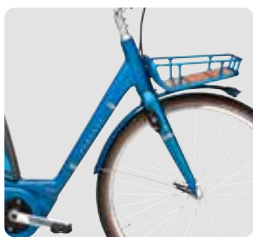

PASSION E7R

794-03745, schwarz/perlmutter weiß

400 Wh

500 Wh

794-03845, blau/weiß/kupfer

Antrieb Drivetrain	Bosch Active Line Plus	Lenker Handlebar	Aluminium
Akku Powerpack	400 Wh/500 Wh	Vorbau Stem	Aluminium, winkelverstellbar
Display Display	Intuvia	Sattelstütze Seatpost	Aluminium
Ladegerät Charger	2A	Sattel Saddle	Pegasus
Ladedauer Charging time	400Wh: ca. 6,5 h bis 100%, 500Wh: ca. 7,5 h bis 100%	Felgen Rims	DBM-2
Rahmen Frame	Aluminium 7005	Bereifung Tires	Schwalbe Big Ben 50-622 (28 x 2.00)
Rahmenhöhe Framesize	Hydro Wave 45/50/55 cm	Pedale Pedal	Wellgo C-157
Gabel Fork	Aluminium	Scheinwerfer Headlight	Busch&Müller Scheinwerfer im Radschutz integriert
Gänge Gear	7-Gang Nexus Nabenschaltung Rücktrittbremse	Rücklicht Taillight	Fuxon R-99-EB
Bremsen Brakes	Magura HSi-22 hydraulische Felgenbremsen	Gepäckträger Rack	i-RACK II Systemgepäckträger + Frontgepäckträger