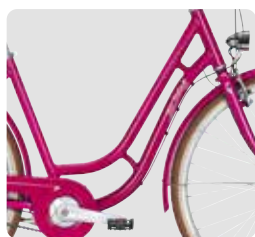

526-93643, lila

MONKEY
LOAD ready

Rahmen Frame	Aluminium 6061	Sattelstütze Seatpost	Aluminium
Rahmenhöhe Framesize	Queendrive 43 cm	Sattel Saddle	Pegasus
Gabel Fork	Hi-Ten Starrgabel	Felgen Rims	DBM-2
Schaltwerk Gearshift	Shimano Nexus	Bereifung Tires	Pegasus 50-559 [26 x 2.00]
Gänge Gear	7-Gang Nabenschaltung mit Rücktritt	Pedale Pedal	Wellgo
Schalthebel Shifter	Shimano Nexus Drehgriffschalter	Scheinwerfer Headlight	Fuxon DHL-511 mit Schalter
Bremsen Brakes	Tektro V-Bremsen	Rücklicht Taillight	Fuxon R-20, LED mit Standlicht
Lenker Handlebar	City	Gepäckträger Rack	i-RACK II Systemgepäckträger, MonkeyLoad ready
Vorbau Stem	Aluminium