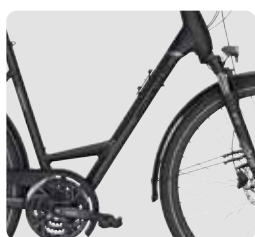

OPERO SL 8

526-33045, platin grau matt/schwarz/grau/braun/chrome

VIDEO

AVAILABLE

526-32048, platin grau matt/
schwarz/grau/braun/chrome

526-32645, weiß

Rahmen Frame	Aluminium 6061	Sattelstütze Seatpost	Aluminium mit 10 mm Offset
Rahmenhöhe Framesize	Herren 48/53/58/61 cm, Trapez 45/50/53/58 cm, Wave 45/50/55 cm	Sattel Saddle	Comodoro
Gabel Fork	SR Suntour NEX-DS, 50 mm	Felgen Rims	DDM-2 Aluminium
Schaltwerk Gearshift	Shimano Nexus	Bereifung Tires	Supero Esprit, 44-622 [28 x 1.625], pannensicher
Gänge Gear	8-Gang Nabenschaltung mit Rücktritt	Pedale Pedal	Wellgo
Schalthebel Shifter	Shimano Altus	Scheinwerfer Headlight	Fuxon FS-50SL, 50 Lux mit Standlicht, Sensor und Schalter
Bremsen Brakes	Shimano hydraulische Scheibenbremsen	Rücklicht Taillight	Fuxon R-20, LED mit Standlicht
Lenker Handlebar	Aluminium	Gepäckträger Rack	i-RACK II Systemgepäckträger
Vorbau Stem	Aluminium, verstellbar		

STRONG SL 27

526-62750, schwarz matt/grau/schwarz

526-63050, schwarz matt/
grau/schwarz

MONKEY
LOAD ready

Rahmen Frame	Aluminium 6061	Sattelstütze Seatpost	Zecure
Rahmenhöhe Framesize	Herren 50/55/60/63/65 cm, Deep 50/55/60 cm	Sattel Saddle	Zecure
Gabel Fork	SR Suntour NEX-E25 DS HLO CTS, 63 mm	Felgen Rims	Ryde ANDRA 25
Schalthebel Gearshift	Shimano Alivio	Bereifung Tires	Schwalbe Citizen K-Guard 47-622 [28 x 1.75] mit Reflexstreifen
Umwerfer Front Derailleur	Shimano Acera	Pedale Pedal	Wellgo
Gänge Gear	27-Gang Kettenschaltung	Scheinwerfer Headlight	Fuxon DHL-F125SL mit Standlicht und Schalter
Schalthebel Shifter	Shimano Altus	Rücklicht Taillight	Fuxon R-20, LED mit Standlicht
Bremsen Brakes	Shimano hydraulische Scheibenbremsen	Gepäckträger Rack	i-RACK II Systemgepäckträger, MonkeyLoad ready
Lenker Handlebar	Zecure		
Vorbau Stem	Zecure, verstellbar		