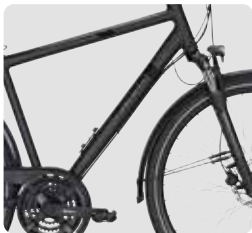

SAVONA SL DISC 24

526-12745, schwarz matt/schwarz/grau matt/chrome petrol/silber

VIDEO

AVAILABLE

526-12448, schwarz matt/
schwarz/grau matt/chrome
petrol/silber