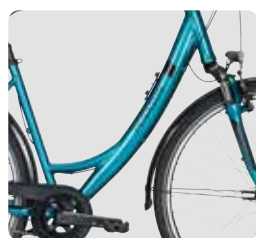

526-11645, chrome petrol/
schwarz grau matt/grau

Rahmen Frame	Aluminium 6061	Sattelstütze Seatpost	Aluminium mit 10 mm Offset
Rahmenhöhe Framesize	Herren 48/53/58/61 cm, Trapez 45/50/53/58 cm, Wave 45/50/55 cm	Sattel Saddle	Selle Royal Essenza Plus
Gabel Fork	SR Suntour CR-7V-A, 40 mm	Felgen Rims	ZAC 19SL
Schaltwerk Gearshift	Shimano Nexus	Bereifung Tires	Supero Esprit, 44-622 [28 x 1.625], mit Reflexstreifen und pannensicher
Gänge Gear	7-Gang Nabenschaltung mit Rücktritt	Pedale Pedal	Wellgo
Schalthebel Shifter	Shimano Nexus Drehgriffschalter	Scheinwerfer Headlight	Fuxon FS-50SL, 50 Lux mit Standlicht, Sensor und Schalter
Bremsen Brakes	Tektro V-Bremsen	Rücklicht Taillight	Fuxon R-20, LED mit Standlicht
Lenker Handlebar	Aluminium	Gepäckträger Rack	i-RACK II Systemgepäckträger
Vorbau Stem	Aluminium, verstellbar