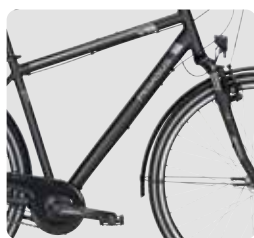

PIAZZA 8

526-05645, metallic blau matt/türkis/metallic blau

526-04848, schwarz matt/
grau matt/silber matt