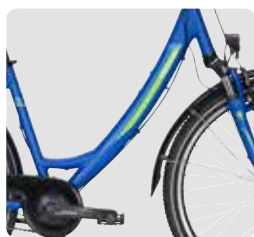

526-75638, dunkelblau
matt/blau matt/weiß matt/
grün matt

Rahmen Frame	Aluminium 6061	Vorbau Stem	Schaftvorbau
Rahmenhöhe Framesize	Dirt 38/44/50 cm, Banana 38/44/50 cm, Wave 38/44/50 cm	Sattelstütze Seatpost	Aluminium
Gabel Fork	SR Suntour CR-7V-P, 40 mm	Sattel Saddle	Pegasus
Schaltwerk Gearshift	Shimano Nexus	Felgen Rims	DBM-2
Gänge Gear	3-Gang Nabenschaltung mit Rücktritt	Bereifung Tires	VeeTire City Cruz 44-559 [26 x 1.75]
Schalthebel Shifter	Shimano Nexus Drehgriffschalter	Pedale Pedal	Wellgo
Bremsen Brakes	Tektro V-Bremsen	Scheinwerfer Headlight	Fuxon F-16, 30 Lux LED mit Schalter
Lenker Handlebar	City	Rücklicht Taillight	Fuxon R-20, LED mit Standlicht
		Gepäckträger Rack	Standwell