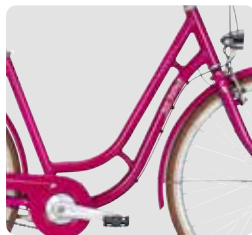

BICI ITALIA 7 28 ZOLL

526-92845, hellblau

Modell 2020 getestet

526-93145, blaugrün

526-93245, lila

526-93345, rosa

526-93045, rot

526-92745, pistaziengrün