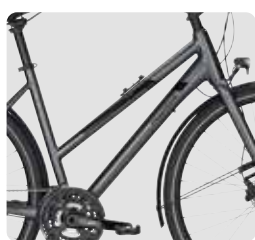

PREMIO ULTRALITE 30

526-48850, chrome schwarz

526-49245, chrome schwarz

Rahmen Frame	Aluminium 6061	Sattelstütze Seatpost	Aluminium mit 10 mm Offset
Rahmenhöhe Framesize	Herren 50/55/60 cm, Trapez 45/50/55 cm	Sattel Saddle	Comodoro
Gabel Fork	starre Carbongabel	Felgen Rims	Aluminium
Schaltwerk Gearshift	Shimano Deore XT	Bereifung Tires	Schwalbe Marathon Racer Race Guard 40-622 [28 x 1.50] mit Reflexstreifen
Umwerfer Front Derailleur	Shimano Alivio	Pedale Pedal	Wellgo
Gänge Gear	30-Gang Kettenschaltung	Scheinwerfer Headlight	heller 60 Lux Fuxon LED- Scheinwerfer mit Stand-/ Tagfahrlicht und Sensor
Schalthebel Shifter	Shimano Deore XT	Rücklicht Taillight	Fuxon LED-Standlicht
Bremsen Brakes	Shimano Deore hydraulische Scheibenbremsen	Gepäckträger Rack	i-RACK II Systemgepäckträger
Lenker Handlebar	Aluminium		
Vorbau Stem	Aluminium