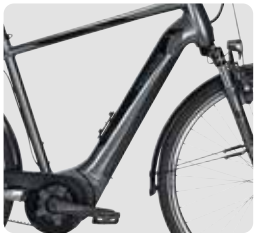

* Adapter für 400 Wh + 500 Wh Akku liegt dem Beipack bei. / * Adapter for 400 Wh + 500 Wh battery is included in the package.

PREMIO EVO 5F BELT

734-36845, grau/schwarz

400 Wh

500 Wh

625 Wh

Mit Magura HSI-22
hydraulische Felgenbremsen!