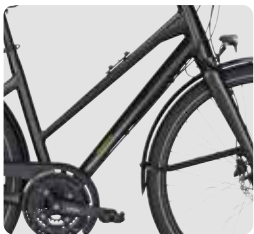

URBANO SL DISC 27

526-64848, metallic schwarz matt/gold/schwarz

526-65145, metallic schwarz matt/
gold/schwarz

526-65445, metallic schwarz matt/
gold/schwarz

Rahmen Frame	Aluminium 6061	Vorbau Stem	Aluminium, verstellbar
Rahmenhöhe Framesize	Herren 48/53/58/61 cm, Trapez 45/50/53/58 cm, Wave 45/50/55 cm	Sattelstütze Seatpost	Aluminium
Gabel Fork	Aluminium Starrgabel	Sattel Saddle	Selle Royal Essenza Plus
Schaltwerk Gearshift	Shimano Deore	Felgen Rims	Ryde Taurus
Umwerfer Front Derailleur	Shimano Altus	Bereifung Tires	Schwalbe Big Apple K-Guard 50-622 [28 x 2.00]
Gänge Gear	27-Gang Shimano Deore Kettenschaltung	Pedale Pedal	Wellgo
Schalthebel Shifter	Shimano Altus	Scheinwerfer Headlight	Fuxon DHL-F130, 30 Lux LED mit Standlicht, Sensor und Schalter
Bremsen Brakes	Shimano hydraulische Scheibenbremse	Rücklicht Taillight	integriertes LED mit Standlicht
Lenker Handlebar	Aluminium	Gepäckträger Rack	i-RACK II Systemgepäckträger