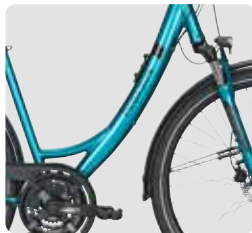

526-13145, chrome petrol/
schwarz grau matt/grau
petrol/silber

Rahmen Frame	Aluminium 6061
Rahmenhöhe Framesize	Herrn 48/53/58/61 cm, Trapez 45/50/53/58 cm, Wave 45/50/55 cm
Gabel Fork	SR Suntour NEX-DS, 63 mm
Schaltwerk Gearshift	Shimano Altus
Umwerfer Front Derailleur	Shimano Tourney
Gänge Gear	24-Gang Kettenschaltung
Schalthebel Shifter	Shimano Altus
Bremsen Brakes	Tektro hydraulische Scheibenbremsen
Lenker Handlebar	Aluminium
Vorbau Stem	Aluminium, verstellbar

Sattelstütze Seatpost	Aluminium mit 10 mm Offset
Sattel Saddle	Selle Royal Essenza Plus
Felgen Rims	DDM-2
Bereifung Tires	Supero Esprit, 44-622 [28 x 1.625], mit Reflexstreifen
Pedale Pedal	Wellgo
Scheinwerfer Headlight	Fuxon FS-50 SL, 50 Lux mit Standlicht, Sensor und Schalter
Rücklicht Taillight	Fuxon R-20 mit Standlicht
Gepäckträger Rack	i-RACK II Systemgepäckträger