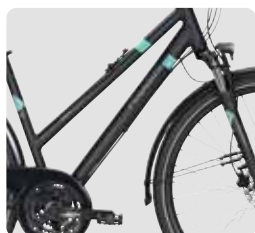

SOLERO SL DISC 24

526-29048, schwarz matt/rot/schwarz/grau matt/silber

526-29645, schwarz matt/
türkis/grün/schwarz/grau
matt/silber