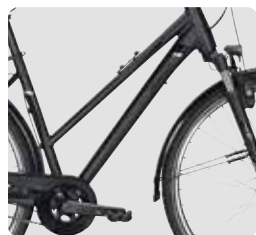

526-41645, schwarz matt/silber/schwarz/grau matt

MONKEY
LOAD ready

Rahmen Frame	Aluminium 6061	Sattelstütze Seatpost	Aluminium mit 10 mm Offset
Rahmenhöhe Framesize	Herren 48/53/58/61 cm, Trapez 45/50/53/58 cm, Wave 45/50/55 cm	Sattel Saddle	Comodoro
Gabel Fork	SR Suntour SF18-TR-HSI CTS, 63 mm	Felgen Rims	Ryde ZAC 19 SL
Schaltwerk Gearshift	Shimano Nexus	Bereifung Tires	Supero Optima Save 44-622 [28 x 1.625] mit Reflexstreifen, pannensicher
Gänge Gear	8-Gang Nabenschaltung mit Rücktritt	Pedale Pedal	Wellgo
Schalthebel Shifter	Shimano Nexus Drehgriffschalter	Scheinwerfer Headlight	Fuxon DHL-F125SL mit Schalter und Standlicht
Bremsen Brakes	Magura HSi-22 hydraulische Felgenbremsen	Rücklicht Taillight	Fuxon R-20, LED mit Standlicht
Lenker Handlebar	Aluminium	Gepäckträger Rack	i-RACK II Systemgepäckträger, MonkeyLoad ready
Vorbau Stem	Aluminium, verstellbar