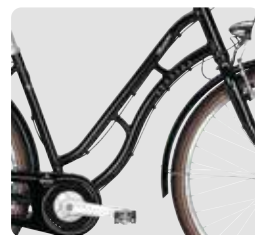

526-62445, schwarz/chrome