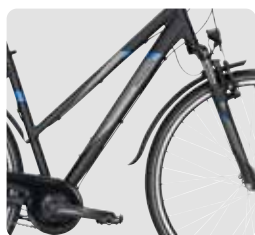

AVANTI SPORT 7

526-83248, schwarz matt/grau matt/blau matt/silber matt

Abb. ähnlich

526-83645, schwarz matt/grau matt/blau matt/silber matt

Rahmen Frame	Aluminium 6061	Vorbau Stem	Aluminium
Rahmenhöhe Framesize	Herren 48/53/58/61 cm, Trapez 45/50/53/58 cm	Sattelstütze Seatpost	Aluminium
Gabel Fork	SR Suntour M-3010-P, 50 mm	Sattel Saddle	Pegasus
Schaltwerk Gearshift	Shimano Tourney	Felgen Rims	DBM-2
Gänge Gear	7-Gang Nabenschaltung mit Rücktritt	Bereifung Tires	VeeTire City Cruz 42-622 [28 x 1.60]
Schalthebel Shifter	Shimano Nexus Drehgriffschalter	Pedale Pedal	Wellgo
Bremsen Brakes	Tektro V-Bremsen	Scheinwerfer Headlight	Fuxon F-16, 30 Lux LED mit Schalter
Lenker Handlebar	City	Rücklicht Taillight	Fuxon ML-009, LED mit Standlicht