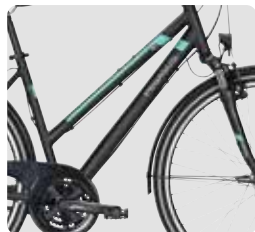

526-01045, schwarz/grau/blaugrün