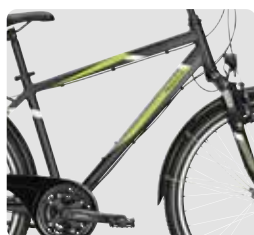

AVANTI 18 24 ZOLL

526-77632, schwarz matt/weiß matt/pink matt

526-77332, schwarz matt/
grün matt/weiß matt