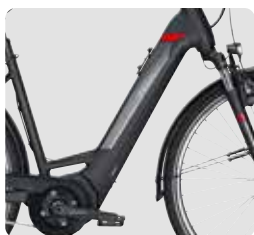

* Adapter für 400 Wh + 500 Wh Akku liegt dem Beipack bei. / * Adapter for 400 Wh + 500 Wh battery is included in the package.

PREMIO EVO 5R

734-31645, schwarz matt/grau/rot/chrome

400 Wh

500 Wh

625 Wh

Mit Magura HSI-22
hydraulische Felgenbremsen!