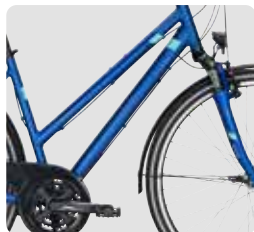

526-00745, metallic blau matt/türkis/metallic blau