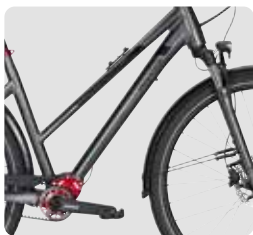

Es sind drei Varianten erhältlich. Die klassische Schaftverlängerung All-Up mit 150 mm Höhenverstellung oder den All-Up 2.0, welcher die Vorzüge der Schaftverlängerung mit einem bereits integrierten Vorbau kombiniert (90 oder 150 mm Verstellbereich).

Volario E7F NL

Piazza E7F NL

Siena E7F Plus NL

Siena E7F Plus Belt NL

Ravenna E8F

Ravenna Evo 8F

Ravenna Evo 5

Ravenna Evo 5 Belt

FAHRRÄDER TREKKING/CITY | 2

- SPITZENKLASSE
- OBERKLASSE
- MITTELKLASSE
- EINSTIEGSKLASSE

ESTREMO P18

526-66650, schwarz chrome matt/schwarz

526-66945, schwarz
chrome matt/schwarz

Rahmen Frame	Aluminium 6061	Sattel Saddle	Comodoro
Rahmenhöhe Framesize	Herren 50/55/60 cm, Trapez 45/50/55 cm	Felgen Rims	Ryde Taurus 2000
Gabel Fork	SR Suntour NEX-DS HLO CTS, 63 mm	Bereifung Tires	Schwalbe Marathon GT Tour 47-622 [28 x 1.75]
Gänge Gear	Pinion P1.18/ 18-Ganggetriebe	Pedale Pedal	Wellgo
Schalthebel Shifter	P5500 DS1.8	Scheinwerfer Headlight	heller 60 Lux Fuxon LED-Scheinwerfer mit Tagfahrlicht, Schalter und Sensor
Bremsen Brakes	Shimano hydraulische Scheibenbremsen	Rücklicht Taillight	ICR-11 mit Standlicht
Lenker Handlebar	Aluminium	Gepäckträger Rack	i-RACK II Systemgepäckträger
Vorbau Stem	Ahead, Aluminium		
Sattelstütze Seatpost	Aluminium		