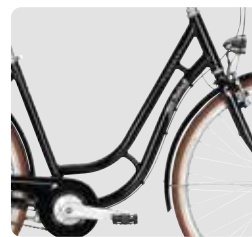

526-92945, schwarz