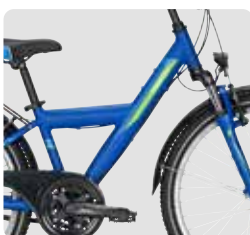

AVANTI 18 24 ZOLL

526-77632, schwarz matt/weiß matt/pink matt

526-77332, schwarz matt/
grün matt/weiß matt

526-77732, weiß/schwarz/
türkis/silber

526-77832, dunkelblau matt/
blau matt/weiß matt/grün
matt

Rahmen Frame	Aluminium 6061	Vorbau Stem	Schaftvorbau
Rahmenhöhe Framesize	Dirt 32 cm, Trapez 32 cm, Y-Type 32 cm	Sattelstütze Seatpost	Aluminium
Gabel Fork	SR Suntour M-3010-P, 50 mm	Sattel Saddle	Pegasus
Schaltwerk Gearshift	Shimano Tourney	Felgen Rims	DBM-2
Umwerfer Front Derailleur	Shimano Tourney	Bereifung Tires	Pegasus 50-507 [24 x 2.00]
Gänge Gear	18-Gang Kettenschaltung	Pedale Pedal	Wellgo
Schalthebel Shifter	Shimano Tourney Drehgriffschalter	Scheinwerfer Headlight	Fuxon F-16, 30 Lux LED mit Schalter
Bremsen Brakes	Tektro V-Bremsen	Rücklicht Taillight	Fuxon R-20, LED mit Standlicht
Lenker Handlebar	City	Gepäckträger Rack	Standwell