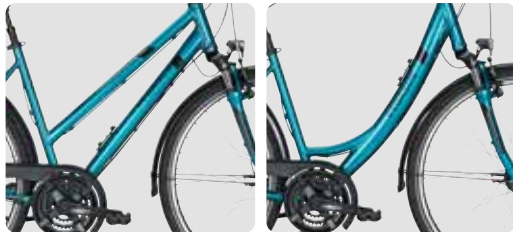

SAVONA SL 24

526-10048, schwarz matt/schwarz/grau matt/chrome petrol/silber

526-10445, chrome petrol/
schwarz grau matt/grau

526-10745, chrome petrol/
schwarz grau matt/grau

Rahmen Frame	Aluminium 6061	Sattelstütze Seatpost	Aluminium mit 10 mm Offset
Rahmenhöhe Framesize	Herrn 48/53/58/61 cm, Trapez 45/50/53/58 cm, Wave 45/50/55 cm	Sattel Saddle	Selle Royal Essenza Plus
Gabel Fork	SR Suntour CR-7V-A, 40 mm	Felgen Rims	Ryde ZAC 19 SL
Schaltwerk Gearshift	Shimano Altus	Bereifung Tires	Supero Esprit, 44-622 [28 x 1.625], mit Reflexstreifen und pannensicher
Umwerfer Front Derailleur	Shimano Tourney	Pedale Pedal	Wellgo
Gänge Gear	24-Gang Kettenschaltung	Scheinwerfer Headlight	Fuxon FS-50 SL, 50 Lux mit Standlicht, Sensor und Schalter
Schalthebel Shifter	Shimano Altus	Rücklicht Taillight	Fuxon R-20, LED mit Standlicht
Bremsen Brakes	Tektro V-Bremsen	Gepäckträger Rack	i-RACK II Systemgepäckträger
Lenker Handlebar	Aluminium		
Vorbau Stem	Aluminium, verstellbar		