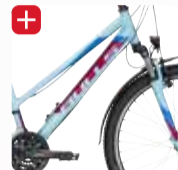

Mädchenmodell
Art.-Nr.: 522-30137

MONATSRATE 10 x

€ 40,-**

leichtlaufende Shimano
18-Gang Nabenschaltung

Wildtail Street Cross Country ATB | Art.Nr.: 522-29637

Aluminium-Rahmen | SR Suntour Federgabel 50 mm | Tektro V-Bremsen | DBM-2 Felgen, STYX Ace of Pace Bereifung | LED-Scheinwerfer mit Schalter | LED-Standrücklicht | BULLS Sattel | Aluminium-Sattelstütze

€ 499,95
399,95
je €

MONATSRATE 10 x

€ 35,-**