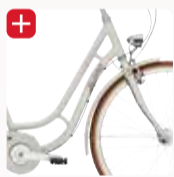

7-Gang Nabenschaltung mit Rücktrittbremse
~~€ 649,95~~ € 449,95
Art.-Nr.: 526-92645

in verschiedenen Farben erhältlich

28 Zoll

Shimano Nexus 3-Gang Nabenschaltung mit Rücktrittbremse

Aluminium-Rahmen im Retro-Look

PEGASUS Bici Italia Lifestyle City Bike | Art.Nr.: 526-91845

Tektro Aluminium-Bremse vorne | LED-Scheinwerfer mit Schalter | LED-Standrücklicht | leichtlaufender Shimano Nabendynamo | i-RACK II Systemgepäckträger | ohne Korb und Vorderrad-gepäckträger | Korb und Vorderrad-gepäckträger gegen Aufpreis SETPREIS € 49,95

~~€ 599,95~~
€ 399,95

MONATSRATE 10 x

€ 60,-**