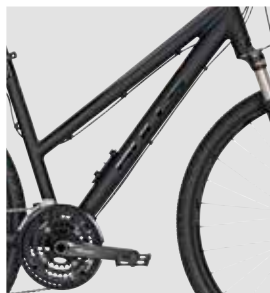

CROSS MOVER

black matt, black, orange matt, grey matt
501-64848

CROSS

HERREN

TRAPEZ

MONKEY LINK ready
Easily connects accessories with your bike.

black matt, black,
orange matt, grey matt
501-64944

Rahmen	Frame	aluminium 6061, double butted, smooth welding	Bremsen	Brakes	Shimano BL-MT201 hydraulic disc
Rahmenhöhe	Framesize	♂ 48 cm / 54 cm / 58 cm / 61 cm, ♀ 44 cm / 48 cm / 54 cm	Lenker	Handlebar	BULLS
Gabel	Fork	SR Suntour NCX RL, 63 mm	Vorbau	Stem	MTB-SL, CCS Slot Mount ready
Schaltwerk	Gearshift	Shimano Deore XT RD-T8000	Sattelstütze	Seatpost	BULLS
Umwerfer	Front derailleur	Shimano Deore Trekking FD-T6000	Sattel	Saddle	BULLS
Gänge	Gear	30-speed	Naben	Hubs	Shimano
Schalthebel	Shifter	Shimano Deore Trekking SL-T6000	Felgen	Rims	BULLS XC-21 Evo Tubeless Ready
Kurbelgarnitur	Crankset	Shimano Deore FC-T6010 48/36/26T	Bereifung	Tires	Schwalbe Smart Sam K-Guard, 44-622, 28 x 1.625
			Pedale	Pedal	BULLS

Cross Street

PULSAR CROSS STREET

grey matt, black, metallic lime
501-66444

CROSS STREET | CROSS

HERREN

TRAPEZ

grey matt, black, metallic lime
501-66544

Rahmen	Frame	aluminium 6061	Lenker	Handlebar	aluminium
Rahmenhöhe	Framesize	♂ 44 cm / 48 cm / 54 cm / 58 cm / 61 cm, ♀ 44 cm / 48 cm / 54 cm	Vorbau	Stem	aluminium
Gabel	Fork	SR Suntour M-3010-P, 50 mm	Sattelstütze	Seatpost	aluminium
Schaltwerk	Gearshift	Shimano Tourney RD-TY300	Sattel	Saddle	BULLS
Umwerfer	Front derailleur	Shimano Tourney FD-TY510	Felgen	Rims	STYX DBM-2
Gänge	Gear	21-speed	Bereifung	Tires	Supero Ranger 44-622, 28 x 1.625 anti puncture
Schalthebel	Shifter	Shimano Tourney ST-EF41	Pedale	Pedal	BULLS
Kurbelgarnitur	Crankset	STYX Crank 48/38/28T	Frontlicht	Headlight	Fuxon F-16
Bremsen	Brakes	Tektro V-Brake	Rücklicht	Taillight	Fuxon RL-Mini LED standlight function
			Schutzbleche	Mudguards	SKS Velo 55