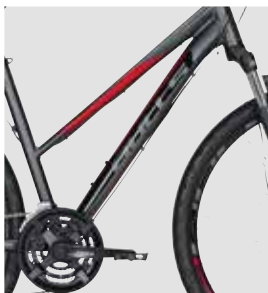

CROSSBIKE 1

grey matt, black, chrome red
501-61844

CROSS

HERREN

TRAPEZ

grey matt, black, chrome red
501-61944

black matt, black, grey, petrol
501-61644

Rahmen	Frame	aluminium 6061	Kurbelgarnitur	Crankset	Shimano Tourney FC-TY301 48/38/28T
Rahmenhöhe	Framesize	♂ 44 cm / 48 cm / 54 cm / 58 cm / 61 cm, ♀ 44 cm / 48 cm / 54 cm	Bremsen	Brakes	Tektro HD-T275 hydraulic disc 160/160 mm
Gabel	Fork	SR Suntour NVX DS, 75 mm	Lenker	Handlebar	STYX aluminium
Schaltwerk	Gearshift	Shimano Altus RD-M310	Vorbau	Stem	STYX
Umwerfer	Front derailleur	Shimano Tourney FD-TY510	Sattelstütze	Seatpost	STYX aluminium
Gänge	Gear	24-speed	Sattel	Saddle	STYX
Schalthebel	Shifter	Shimano Altus SL-M315	Felgen	Rims	STYX DDM-2
			Bereifung	Tires	Supero Ranger 44-622, 28 x 1.625, anti puncture
			Pedale	Pedale	BULLS

Rahmen	Frame	aluminium 6061	Kurbelgarnitur	Crankset	Shimano Altus FC-M371 48/36/26T
Rahmenhöhe	Framesize	♂ 44 cm / 48 cm / 54 cm / 58 cm / 61 cm, ♀ 44 cm / 48 cm / 54 cm	Bremsen	Brakes	Tektro HD-T275 hydraulic disc 160/160 mm
Gabel	Fork	SR Suntour NVX DS, 75 mm	Lenker	Handlebar	STYX aluminium
Schaltwerk	Gearshift	Shimano Altus RD-M2000 Shadow	Vorbau	Stem	MTB-S, CCS Slot Mount ready
Umwerfer	Front derailleur	Shimano Altus FD-M370	Sattelstütze	Seatpost	STYX aluminium
Gänge	Gear	27-speed	Sattel	Saddle	STYX
Schalthebel	Shifter	Shimano Altus SL-M2010	Felgen	Rims	STYX DDM-2
			Bereifung	Tires	Supero Ranger 44-622, 28 x 1.625, anti puncture
			Pedale	Pedal	BULLS