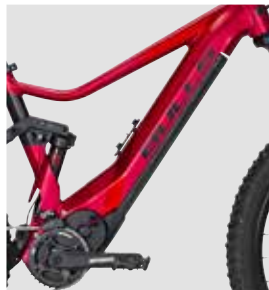

MOUNTAIN | BROSE

555 Wh / 750 Wh

HERREN

MONKEY LINK ready
Easily connects accessories with your bike.

metallic lime, black matt,
black, grey matt
727-54541

red matt, chrome red,
black matt
727-54641

Bluetooth
Erweiterung möglich

Exklusiv nur bei uns:

48 Monate
GARANTIE¹
auf Batterie

brose

Antrieb	Drivetrain	Brose Drive S mag
Ladegerät	Charger	4,5 A
Ladedauer	Charging time	555 Wh: approx. 4,5 hrs. to 100% 750 Wh: approx. 6,5 hrs. to 100%
Display	Display	BLOKS 14d
Rahmen	Frame	aluminium
Rahmenhöhe	Framesize	41 cm / 44 cm / 49 cm / 54 cm
Gabel	Fork	FOX 36 Rhythm Float Boost, 160 mm
Dämpfer	Shock	Fox Float DPS Performance, 160 mm
Schaltwerk	Gearshift	Shimano Deore XT RD-M8100-12-SGS Shadow Plus
Gänge	Gear	12-speed
Kurbelgarnitur	Crankset	Sram 34T / FSA